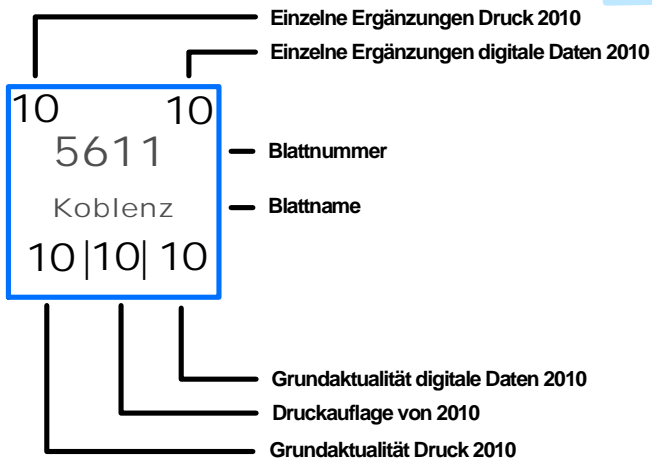

# Topographische Karte 1:50 000

Aktualitätsstände analoge und digitale Ausgaben

Rheinland-Pfalz

LANDESAMT FÜR VERMESSUNG  
UND GEOBASISINFORMATION

Stand: März 2015

- Bearbeitung LVerGeo Rheinland-Pfalz
- Bearbeitung benachbarte Bundesländer