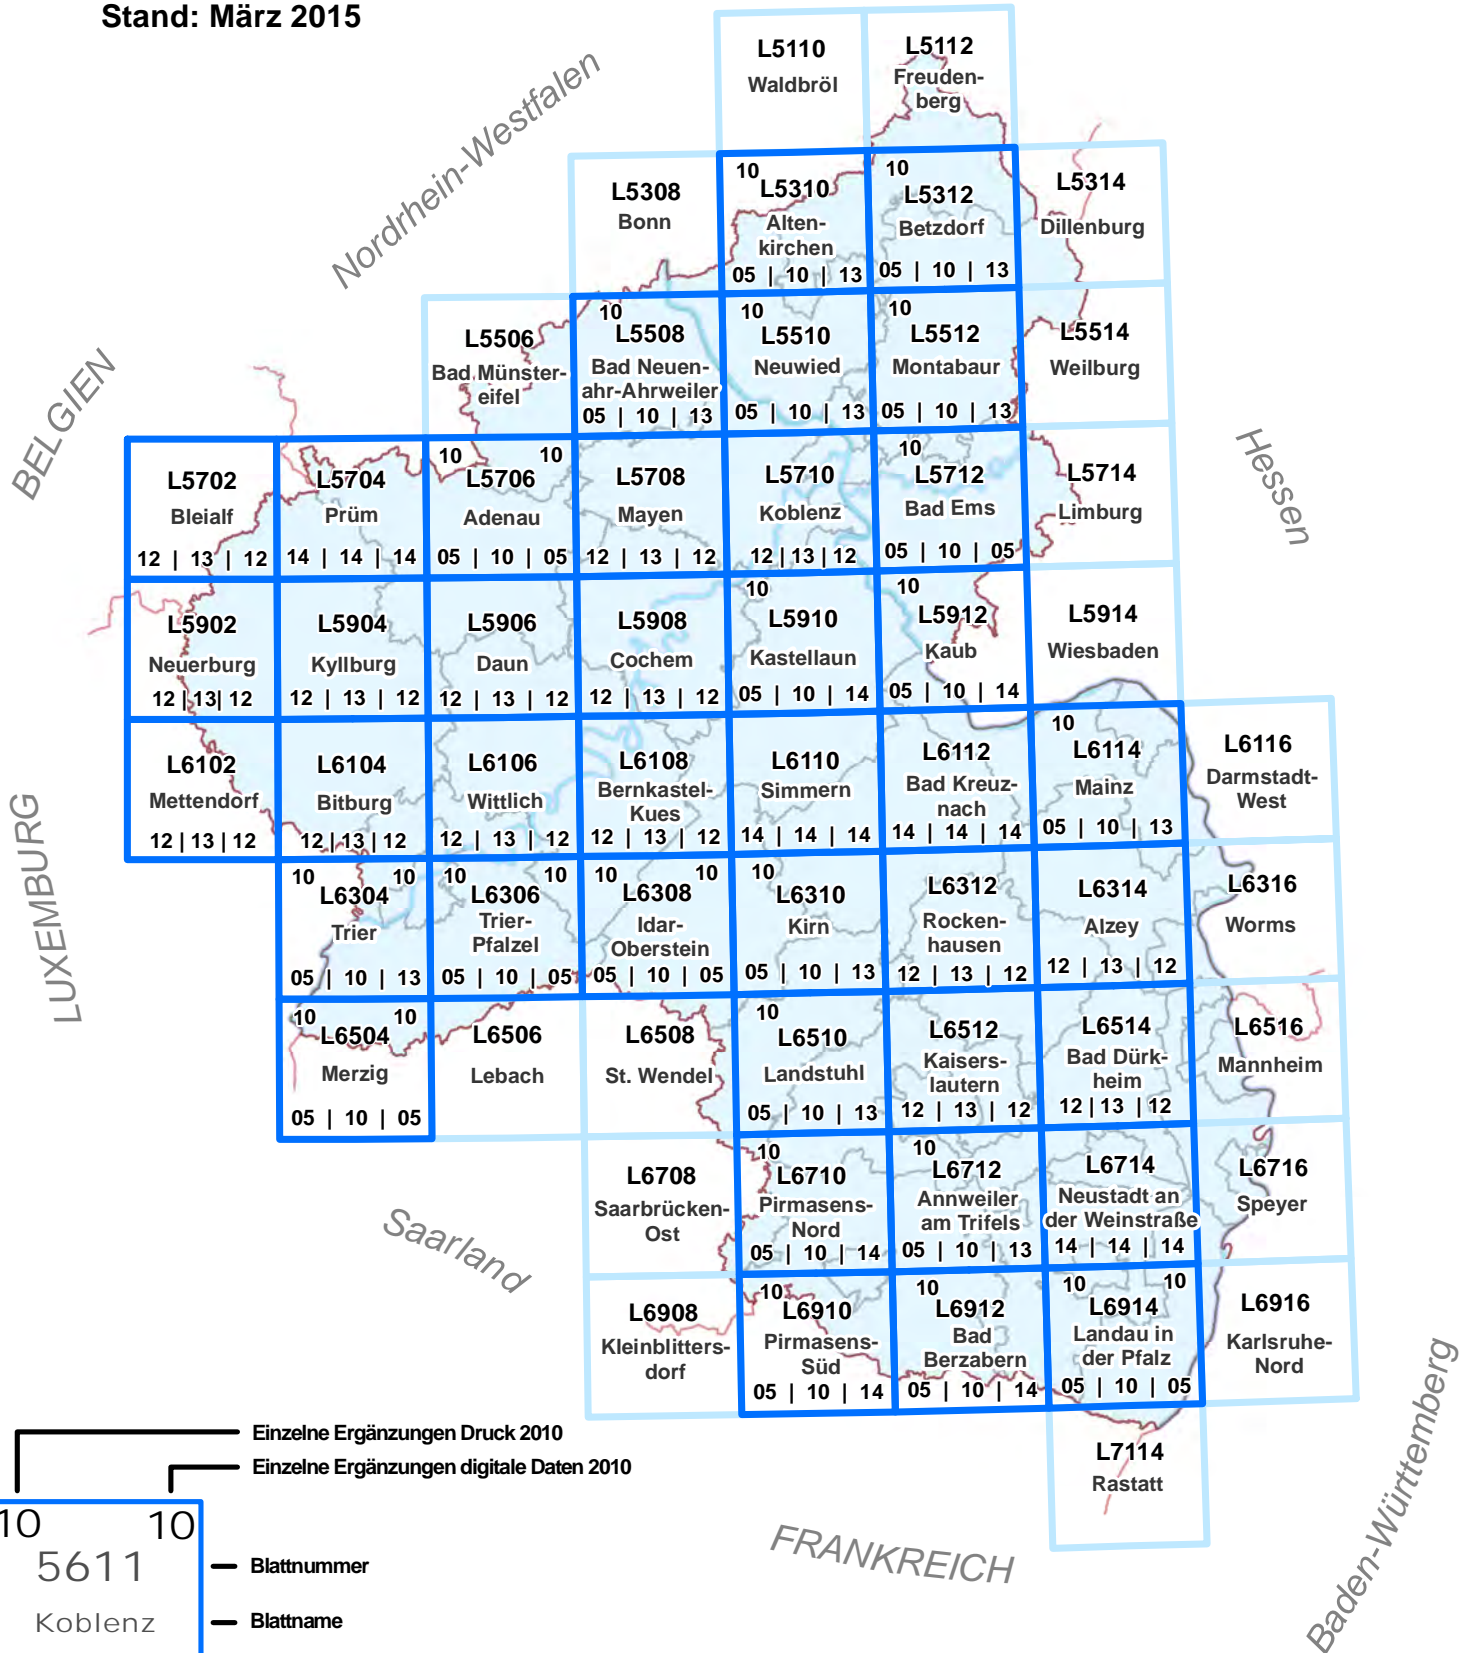

# Topographische Karte 1:50 000

Aktualitätsstände analoge und digitale Ausgaben

Rheinland-Pfalz

LANDESAMT FÜR VERMESSUNG  
UND GEOBASISINFORMATION

Stand: März 2015

- Bearbeitung LVerGeo Rheinland-Pfalz
- Bearbeitung benachbarte Bundesländer