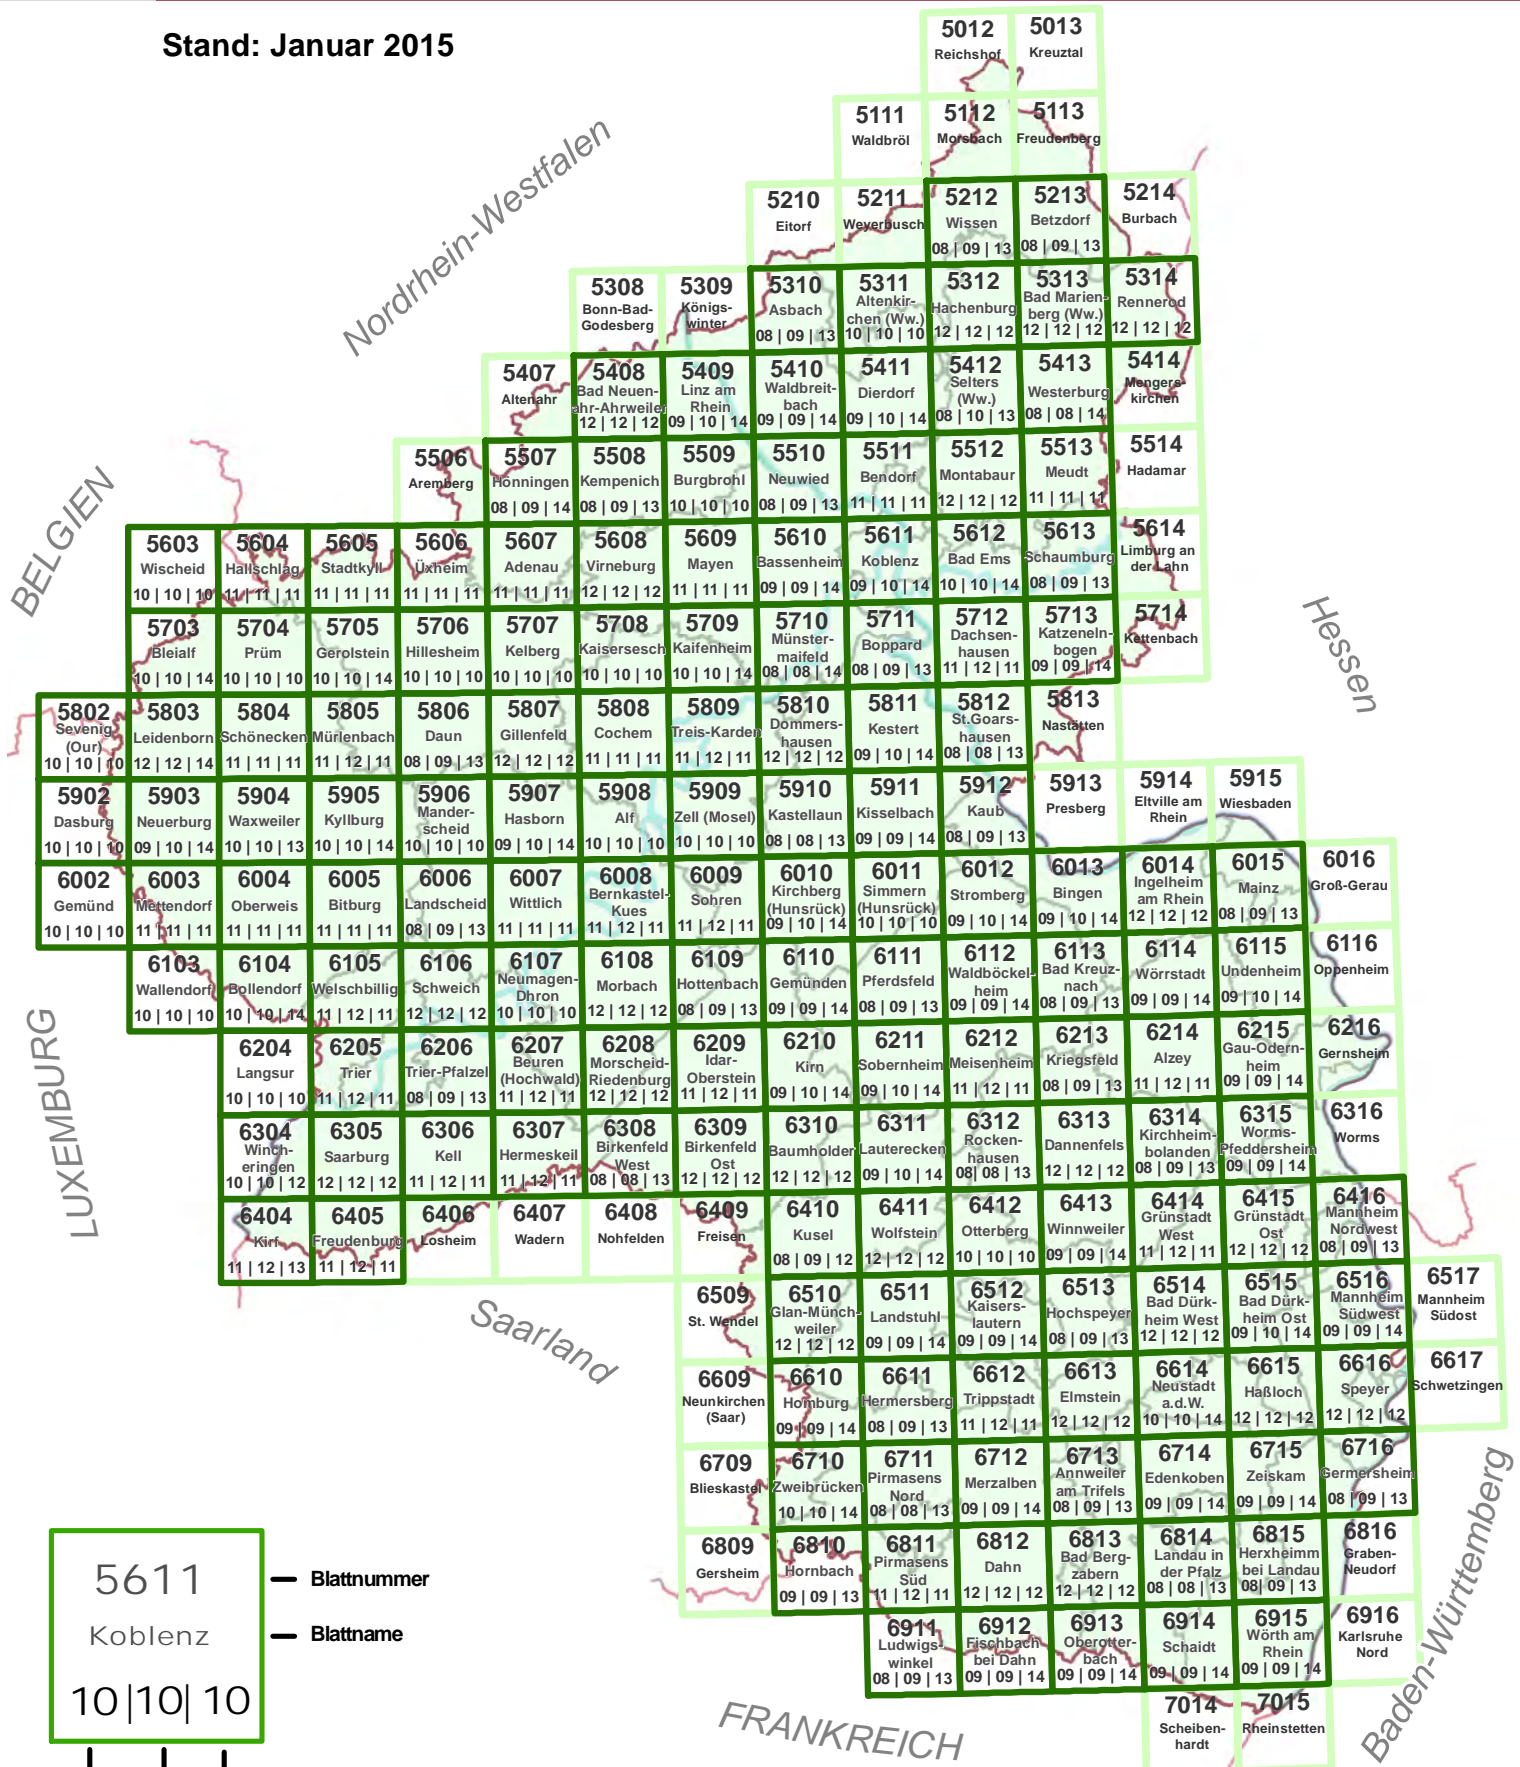

# Topographische Karte 1:25 000

Aktualitätsstände analoge und digitale Ausgaben

Rheinland-Pfalz

LANDESAMT FÜR VERMESSUNG UND GEOBASISINFORMATION

Stand: Januar 2015

5611	Blattnummer
Koblenz	Blattname
10 10 10	

- Grundaktualität digitale Daten 2010
- Druckauflage von 2010
- Grundaktualität Druck 2010

- Bearbeitung LVermGeo Rheinland-Pfalz
- Bearbeitung benachbarte Bundesländer